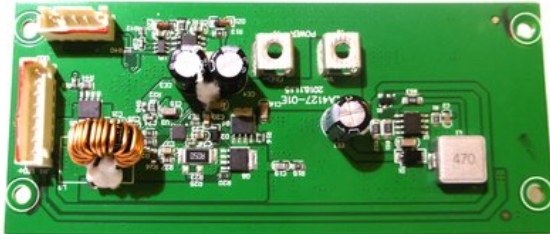

Platine (LED Treiber) LED THA-150F (LA4127-01E)

Art.-Nr.: E6510797

GTIN: 4026397676686

Listenpreis: 50.19 €

inkl. 19% MwSt.

Features:

Technische Daten:

Gewicht: 40 g

Logistic

EAN / GTIN: 4026397676686

Gewicht: 0,04 kg

Länge: 0.12 m

Breite: 0.05 m

Höhe: 0.02 m