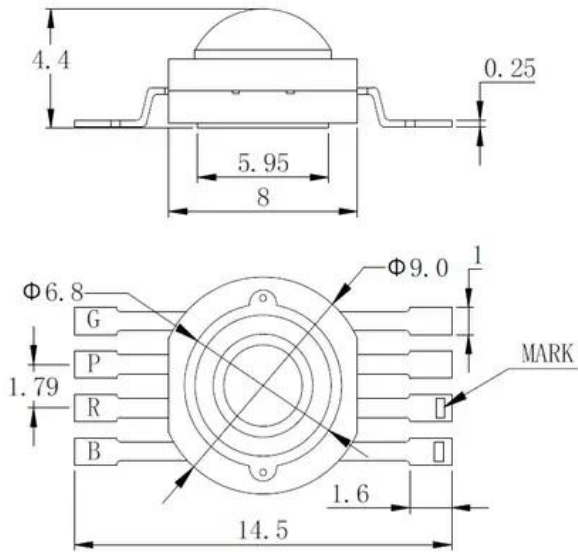

LED QCL 7W BRPG LED Party Panel RGB+UV (TX-BRPG2B140-001)

Art.-Nr.: E6510815

GTIN: 4026397677751

Features:

Logistic

EAN / GTIN: 4026397677751

Gewicht: 0,00 kg

Länge: 0.01 m

Breite: 0.01 m

Höhe: 0.00 m

Technische Daten:

Gewicht: 0,01 kg

Lieferumfang:
