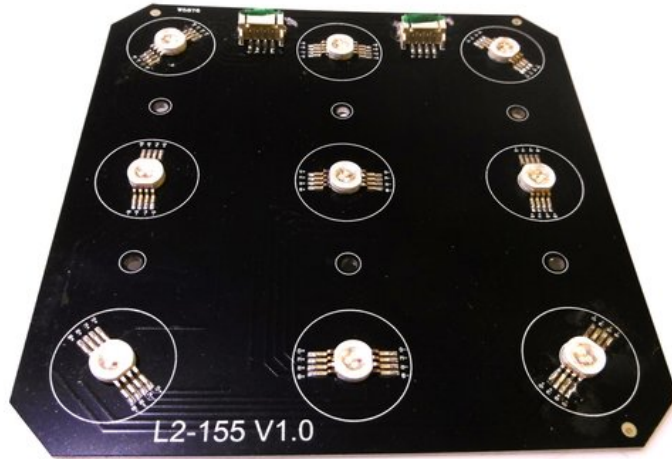

Platine (LED) LED Party Panel RGB+UV (L2-155 V1.0)

Art.-Nr.: E6510816

GTIN: 4026397677768

Listenpreis: 39.03 €

inkl. 19% MwSt.

Features:

Technische Daten:

Gewicht: 90 g

Logistic

EAN / GTIN: 4026397677768

Gewicht: 0,09 kg

Länge: 0.13 m

Breite: 0.13 m

Höhe: 0.01 m