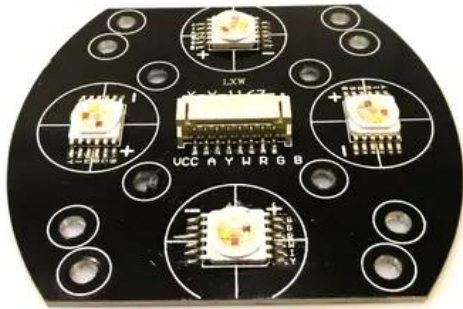

Platine (LED) TMH-46 (X-Y-1167)

Art.-Nr.: E6510836

GTIN: 4026397683912

Features:

Technische Daten:

Gewicht: 0,03 kg

Lieferumfang:

Logistic

EAN / GTIN: 4026397683912

Gewicht: 0,03 kg

Länge: 0.08 m

Breite: 0.07 m

Höhe: 0.01 m