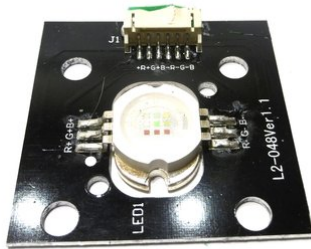

Platine (LED) LED CBB-2 COB RGB (L2-048Ver1.1)

Art.-Nr.: E6510851
GTIN: 4026397681956

Listenpreis: 21.24 €
inkl. 19% Mwst.

Platine (LED) LED CBB-2 COB RGB (L2-048Ver1.1)

Art.-Nr.: E6510851
GTIN: 4026397681956