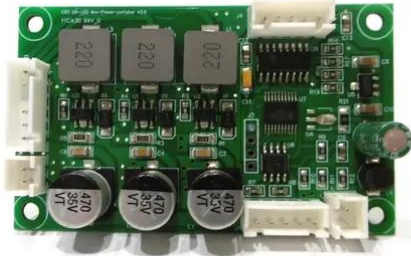

Platine (Treiber/Derby) KLS Scan Next FX (CRT DR-LED MIX PARTYBAR V2.0)

Art.-Nr.: E6510889
GTIN: 4026397698046

Listenpreis: 136.61 €
inkl. 19% Mwst.

Platine (Treiber/Derby) KLS Scan Next FX (CRT DR-LED MIX PARTYBAR V2.0)

Art.-Nr.: E6510889
GTIN: 4026397698046

Features:
