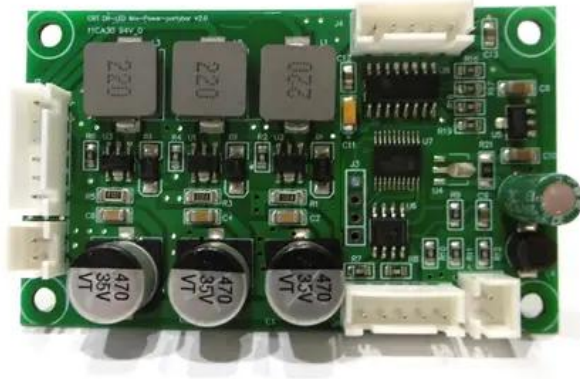

Platine (Treiber/Derby) KLS Scan Next FX (CRT DR-LED MIX PARTYBAR V2.0) Nr.: E6510889

GTIN: 4026397698046

Features:

Technische Daten:

Gewicht: 0,03 kg

Lieferumfang:

Logistic

EAN / GTIN: 4026397698046

Gewicht: 0,03 kg

Länge: 0.07 m

Breite: 0.04 m

Höhe: 0.01 m