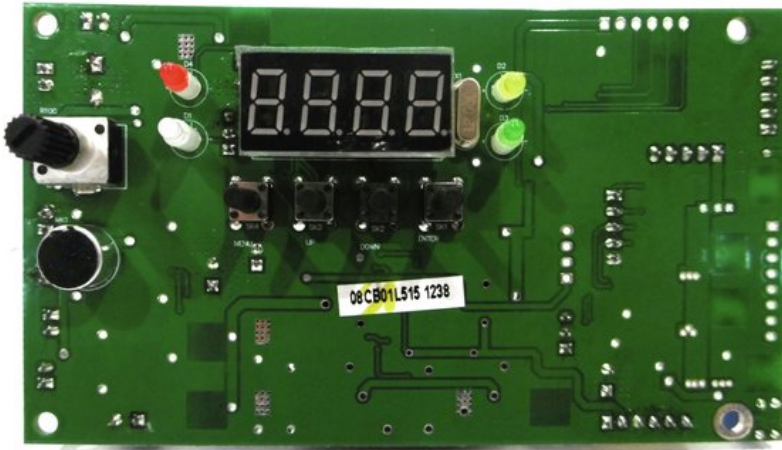

Platine (Steuerung) Laser Derby MK2

Art.-Nr.: E6510915

GTIN: 4026397698107

Listenpreis: 26.2 €

inkl. 19% Mwst.

Features:

Technische Daten:

Gewicht: 50 g

Logistic

EAN / GTIN: 4026397698107

Gewicht: 0,05 kg

Länge: 0.12 m

Breite: 0.07 m

Höhe: 0.04 m