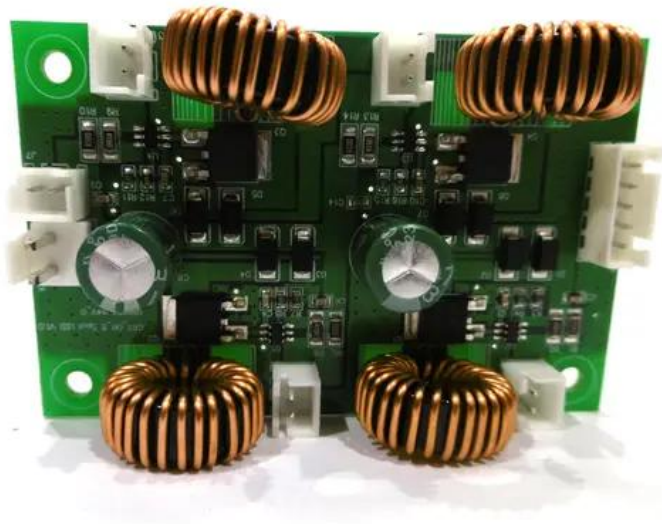

Platine (LED-Treiber) Laser Derby MK2

Art.-Nr.: E6510916

GTIN: 4026397697896

Features:

Technische Daten:

Gewicht: 0,06 kg

Lieferumfang:

Logistic

EAN / GTIN: 4026397697896

Gewicht: 0,06 kg

Länge: 0.08 m

Breite: 0.05 m

Höhe: 0.02 m