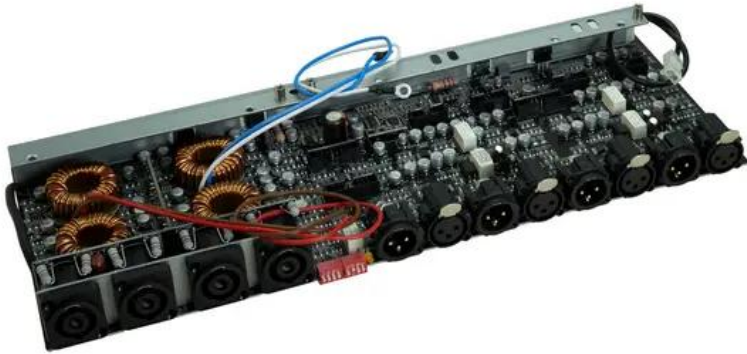

Platine (Input/Output) QCA-10000MK2

Art.-Nr.: E6510953

GTIN: 4026397708967

Listenpreis: 406.98 €

inkl. 19% MwSt.

Features:

Technische Daten:

Gewicht: 0,91 kg

Lieferumfang:

Logistic

EAN / GTIN: 4026397708967

Gewicht: 0,93 kg

Länge: 0.40 m

Breite: 0.17 m

Höhe: 0.06 m