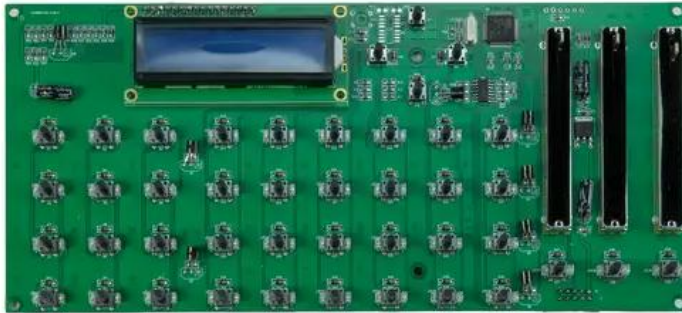

Platine (Steuerung) EASY Show

Art.-Nr.: E6510968

GTIN: 4026397714661

Features:

Logistic

Technische Daten:

Gewicht: 0,19 kg

EAN / GTIN: 4026397714661

Gewicht: 0,19 kg

Länge: 0,25 m

Breite: 0,12 m

Höhe: 0,03 m

Lieferumfang:
