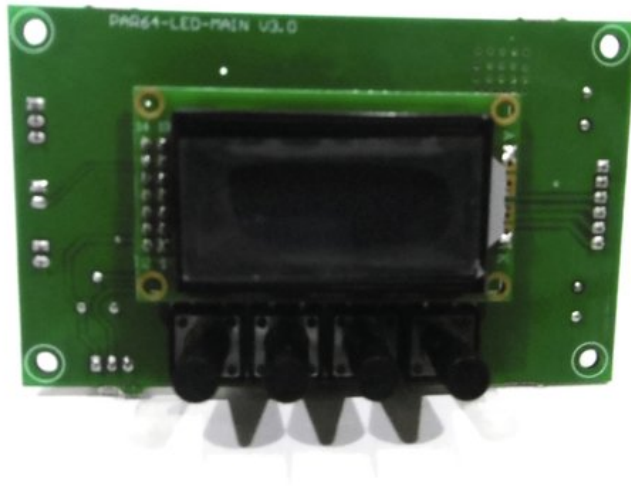

Platine (Display) LED PLL-480 CW/WW (PAR64-LED-MAIN V3.0) MAIN 6 pol Art.-Nr.: E6510970

GTIN: 4026397705768

Listenpreis: 70.69 €

inkl. 19% MwSt.

Features:

Technische Daten:

Gewicht: 60 g

Logistic

EAN / GTIN: 4026397705768

Gewicht: 0,07 kg

Länge: 0.10 m

Breite: 0.06 m

Höhe: 0.04 m