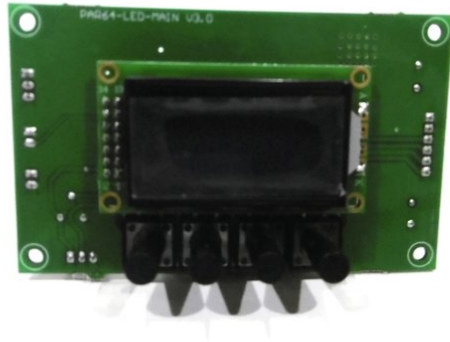

## Platine (Display) LED PLL-480 CW/WW (PAR64-LED-MAIN V3.0) MAIN 6 pol

Art.-Nr.: E6510970  
GTIN: 4026397705768

**Listenpreis: 70.69 €**  
inkl. 19% MwSt.

---

## Platine (Display) LED PLL-480 CW/WW (PAR64-LED-MAIN V3.0) MAIN 6 pol

Art.-Nr.: E6510970  
GTIN: 4026397705768

**Features:**

---