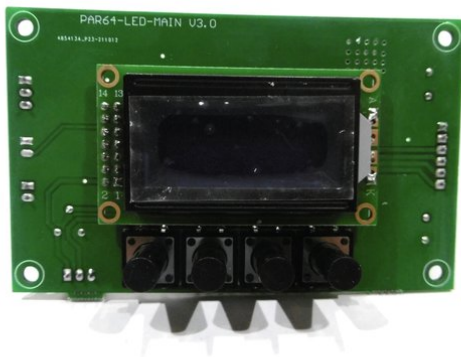

Platine (Display) PFE-100 RGBW (PAR64-LED-MAIN V3.0) MAIN 6 pol

Art.-Nr.: E6510972
GTIN: 4026397705775

Listenpreis: 61.26 €
inkl. 19% MwSt.

Platine (Display) PFE-100 RGBW (PAR64-LED-MAIN V3.0) MAIN 6 pol

Art.-Nr.: E6510972
GTIN: 4026397705775

Features:
