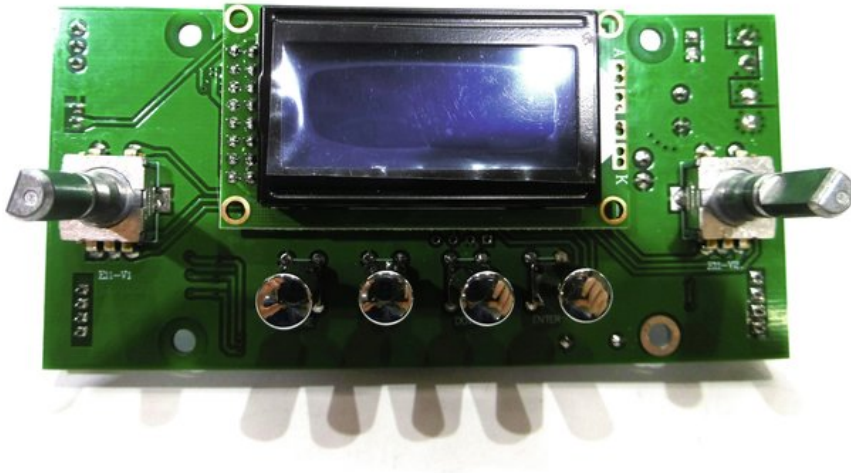

Platine (Display) PLL-384 CW/WW (SL-CTC-V03)

Art.-Nr.: E6510974

GTIN: 4026397705966

Listenpreis: 131.25 €

inkl. 19% MwSt.

Features:

Technische Daten:

Gewicht: 60 g

Logistic

EAN / GTIN: 4026397705966

Gewicht: 0,07 kg

Länge: 0.11 m

Breite: 0.06 m

Höhe: 0.05 m