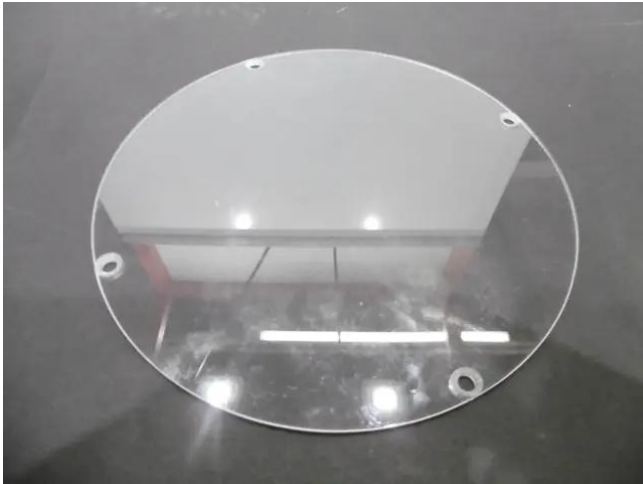

Scheibe LED Theatre COB 100 WW

Art.-Nr.: E6510979
GTIN: 4026397706482

Listenpreis: 12.78 €
inkl. 19% Mwst.

Scheibe LED Theatre COB 100 WW

Art.-Nr.: E6510979
GTIN: 4026397706482

Features:
