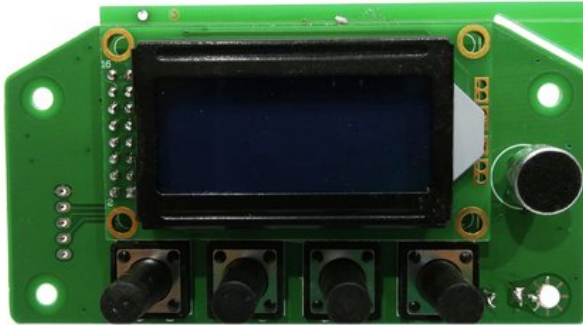

Platine (Display) LED Theatre COB 200WW (H3-237 V1.0)

Art.-Nr.: E6510983

GTIN: 4026397706727

Listenpreis: 38.65 €

inkl. 19% MwSt.

Features:

Technische Daten:

Gewicht: 50 g

Logistic

EAN / GTIN: 4026397706727

Gewicht: 0,05 kg

Länge: 0.09 m

Breite: 0.05 m

Höhe: 0.03 m