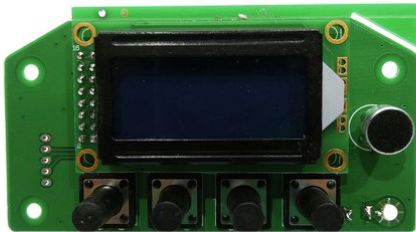

## Platine (Display) LED Theatre COB 200WW (H3-237 V1.0)

Art.-Nr.: E6510983

GTIN: 4026397706727

**Listenpreis: 38.65 €**  
inkl. 19% Mwst.

---

## Platine (Display) LED Theatre COB 200WW (H3-237 V1.0)

Art.-Nr.: E6510983

GTIN: 4026397706727

**Features:**

---