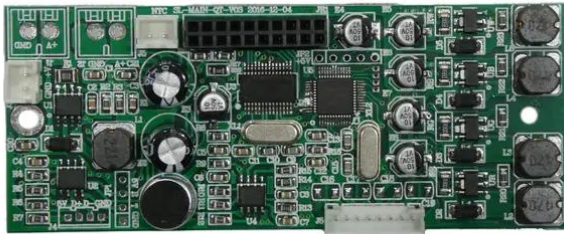

Platine (Steuerung) AKKU IP Flat Light SMD sw (SL-MAIN-QT-V03)

Art.-Nr.: E6511005
GTIN: 4026397711783

Platine (Steuerung) AKKU IP Flat Light SMD sw (SL-MAIN-QT-V03)

Art.-Nr.: E6511005
GTIN: 4026397711783