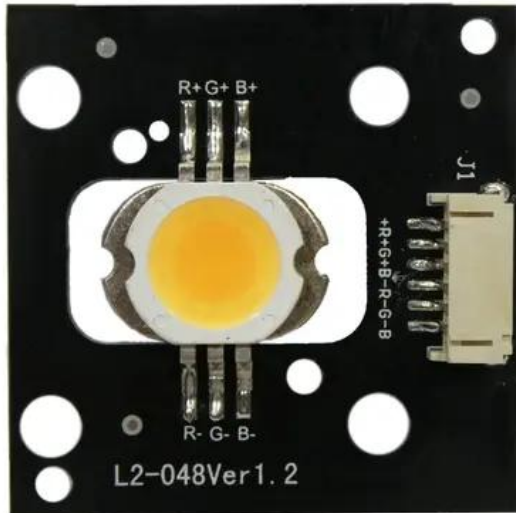

Platine (LED) CBB-2 COB WW Leiste (L2-048Ver1.2)

Art.-Nr.: E6511077

GTIN: 4026397713091

Listenpreis: 19.24 €

inkl. 19% Mwst.

Features:

Technische Daten:

Gewicht: 0,02 kg

Logistic

EAN / GTIN: 4026397713091

Gewicht: 0,02 kg

Länge: 0.05 m

Breite: 0.05 m

Höhe: 0.01 m