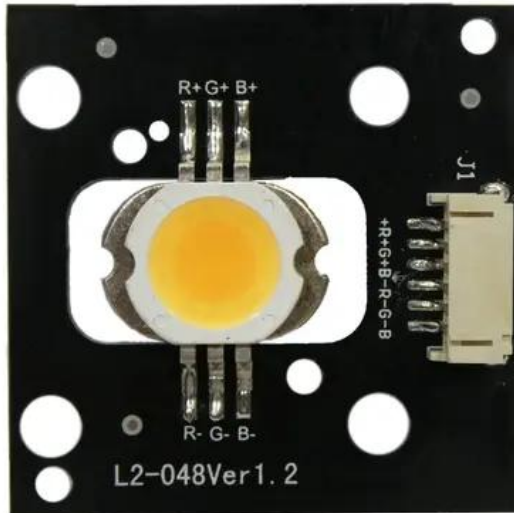

Platine (LED) CBB-2 COB WW Leiste (L2-048Ver1.2)

Art.-Nr.: E6511077

GTIN: 4026397713091

Features:

Technische Daten:

Gewicht: 0,02 kg

Lieferumfang:

Logistic

EAN / GTIN: 4026397713091

Gewicht: 0,02 kg

Länge: 0.05 m

Breite: 0.05 m

Höhe: 0.01 m