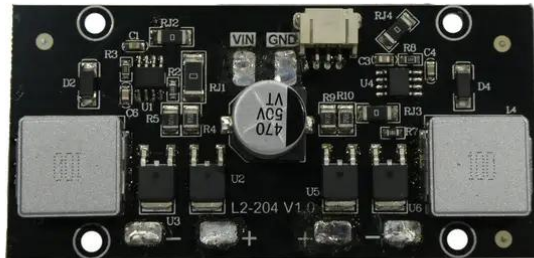

Platine (LED-Treiber) Audience Blinder 2x100W LED COB WW (L2-204 V1.0)

Art.-Nr.: E6511279
GTIN: 4026397733426

Alle Rechte vorbehalten. Technische Änderungen und Irrtum vorbehalten.
Alle Bilder ähnlich, zum Teil Symbolfotos.

Platine (LED-Treiber) Audience Blinder 2x100W LED COB WW (L2-204 V1.0)

Art.-Nr.: E6511279
GTIN: 4026397733426

Features:

Alle Rechte vorbehalten. Technische Änderungen und Irrtum vorbehalten.
Alle Bilder ähnlich, zum Teil Symbolfotos.