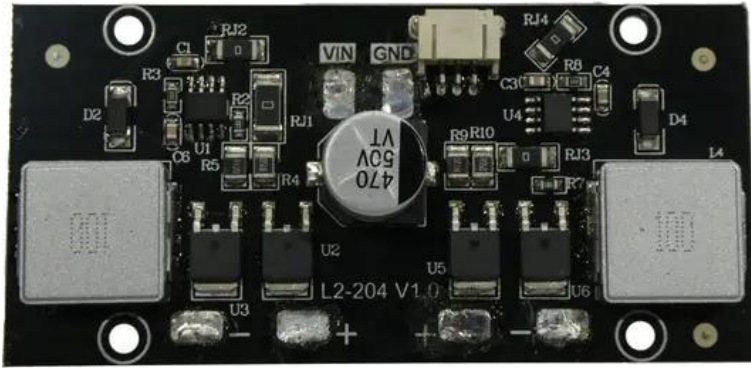

Platine (LED-Treiber) Audience Blinder 2x100W LED COB WW (L2-204 V1.0) Art.-Nr.: E6511279

GTIN: 4026397733426

Features:

Technische Daten:

Gewicht: 0,05 kg

Lieferumfang:

Logistic

EAN / GTIN: 4026397733426

Gewicht: 0,05 kg

Länge: 0.10 m

Breite: 0.04 m

Höhe: 0.02 m