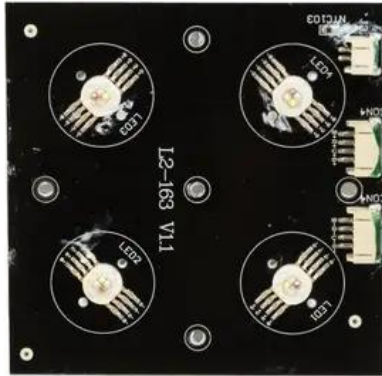

## Platine (LED) AKKU UP-4 Entry QCL Spot (L2-163 V1.1)

Art.-Nr.: E6511286

GTIN: 4026397720990

---

**Listenpreis: 19.46 €**

inkl. 19% Mwst.

---

### Technische Daten:

Gewicht: 0,04 kg

---