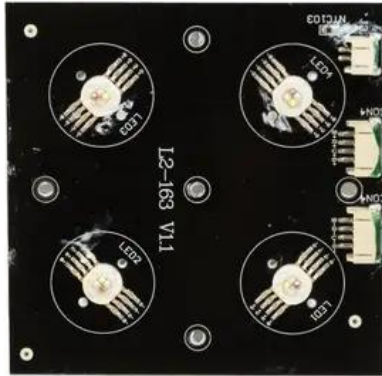

Platine (LED) AKKU UP-4 Entry QCL Spot (L2-163 V1.1)

Art.-Nr.: E6511286

GTIN: 4026397720990

Features:

Technische Daten:

Gewicht: 0,04 kg

Lieferumfang:

Logistic

EAN / GTIN: 4026397720990

Gewicht: 0,04 kg

Länge: 0.09 m

Breite: 0.09 m

Höhe: 0.01 m