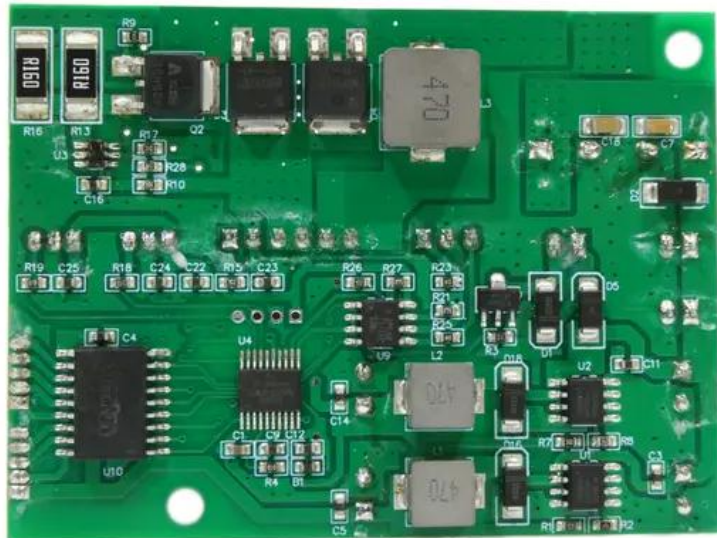

Platine (LED Treiber/Steuerung) LED Twin Scan (CRT_DR_LED_SCAN-BAR-V1.0) (Scanner 1

GTIN: 4026397729542

Listenpreis: 28.82 €

inkl. 19% MwSt.

Features:

Technische Daten:

Gewicht: 0,03 kg

Lieferumfang:

Logistic

EAN / GTIN: 4026397729542

Gewicht: 0,03 kg

Länge: 0.07 m

Breite: 0.06 m

Höhe: 0.03 m