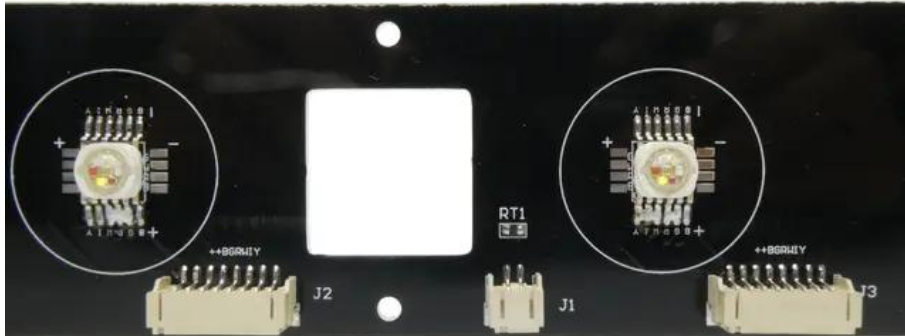

# Platine (LED) LED IP T-PIX 12 HCL (LED6X10W)

Art.-Nr.: E6511366

GTIN: 4026397723410

---

---

## Technische Daten:

Gewicht: 0,12 kg

---

---