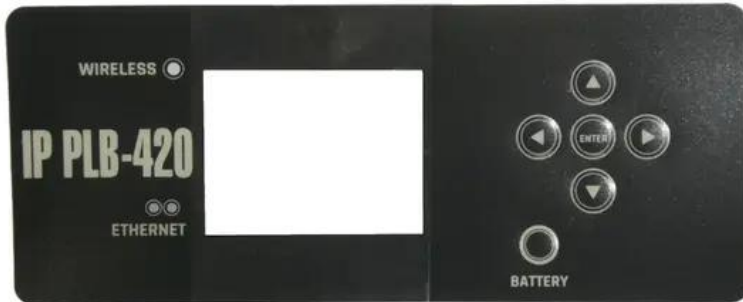

## Folie (Display) IP PLB-420

Art.-Nr.: E6511439

GTIN: 4026397727692

---

---