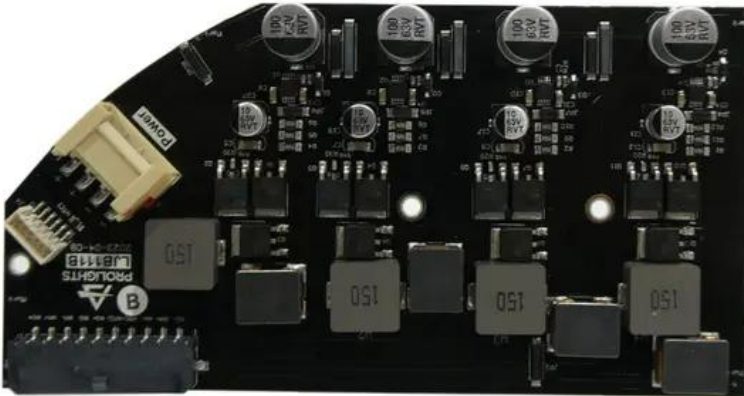

Platine (LED Treiber) DMH-640 (LJB111B-B)

Art.-Nr.: E6511492

GTIN: 4026397727807

Features:

Technische Daten:

Gewicht: 0,10 kg

Lieferumfang:

Logistic

EAN / GTIN: 4026397727807

Gewicht: 0,10 kg

Länge: 0.14 m

Breite: 0.07 m

Höhe: 0.01 m