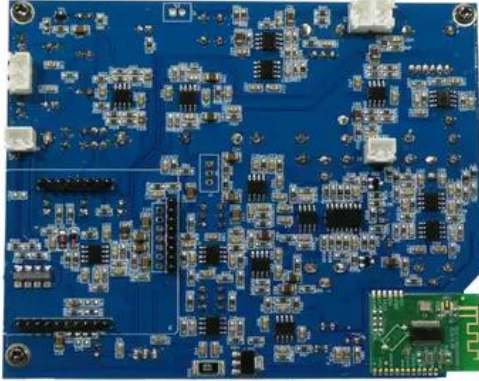

# Platine (Vorverstärker) MAXX-1206DSP 2.1

Art.-Nr.: E6511512

GTIN: 4026397729368

---

---