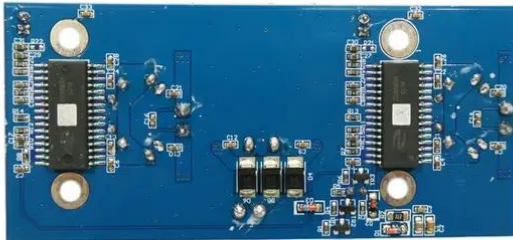

## Platine (Endstufe Sat) MAXX-1206DSP 2.1 (DA8683)

Art.-Nr.: E6511514  
GTIN: 4026397729375

---

## Platine (Endstufe Sat) MAXX-1206DSP 2.1 (DA8683)

Art.-Nr.: E6511514  
GTIN: 4026397729375

**Features:**

---