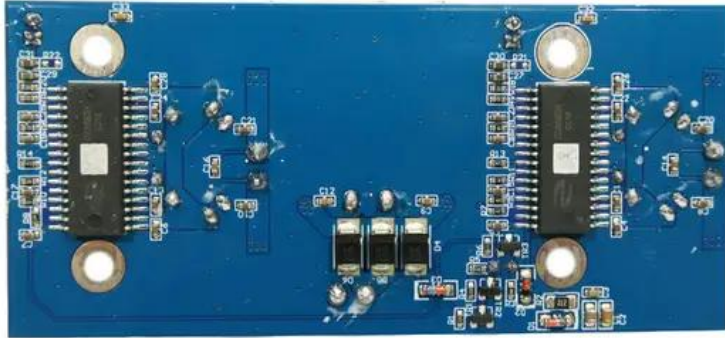

# Platine (Endstufe Sat) MAXX-1206DSP 2.1 (DA8683)

Art.-Nr.: E6511514

GTIN: 4026397729375

---

---