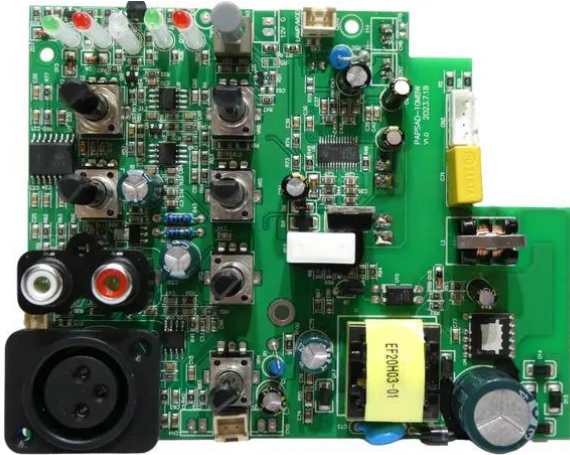

## Platine (Endstufe) MSE-8+

Art.-Nr.: E6511521  
GTIN: 4026397733471

---

## Platine (Endstufe) MSE-8+

Art.-Nr.: E6511521  
GTIN: 4026397733471