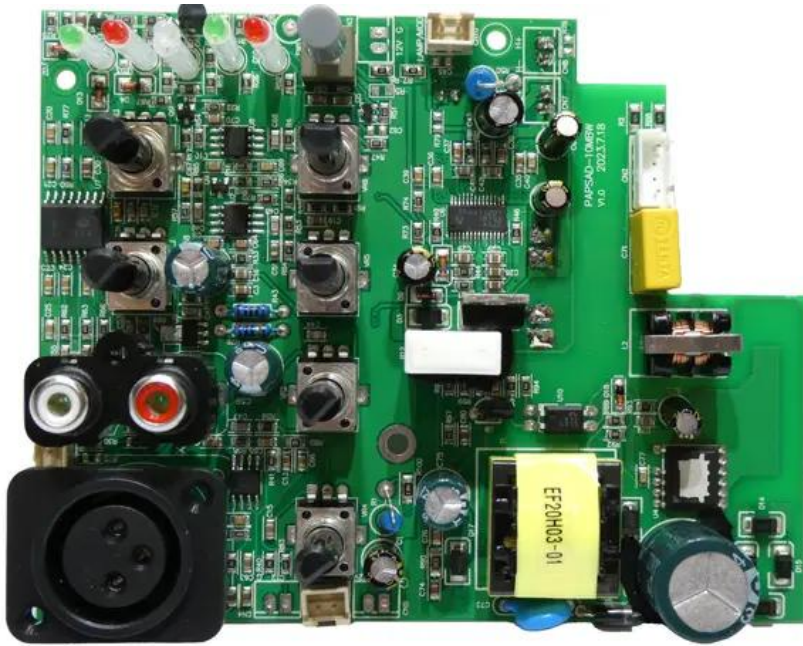

## Platine (Endstufe) MSE-8+

Art.-Nr.: E6511521

GTIN: 4026397733471

---

---

### Technische Daten:

Gewicht: 0,12 kg

---