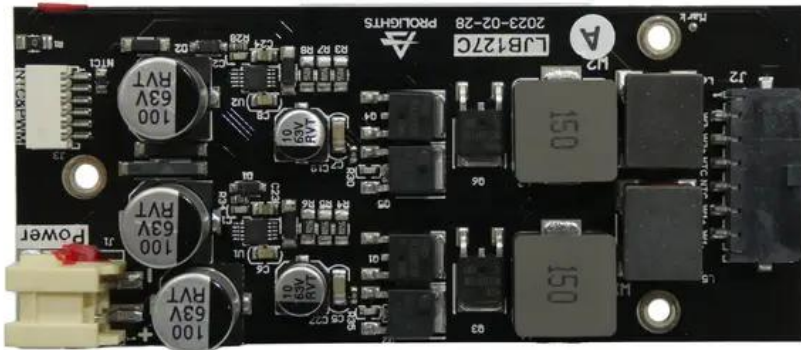

Platine (LED Treiber) DMH-380 (LJB127C-A)

Art.-Nr.: E6511531

GTIN: 4026397727968

Features:

Technische Daten:

Gewicht: 0,05 kg

Lieferumfang:

Logistic

EAN / GTIN: 4026397727968

Gewicht: 0,05 kg

Länge: 0.10 m

Breite: 0.04 m

Höhe: 0.01 m