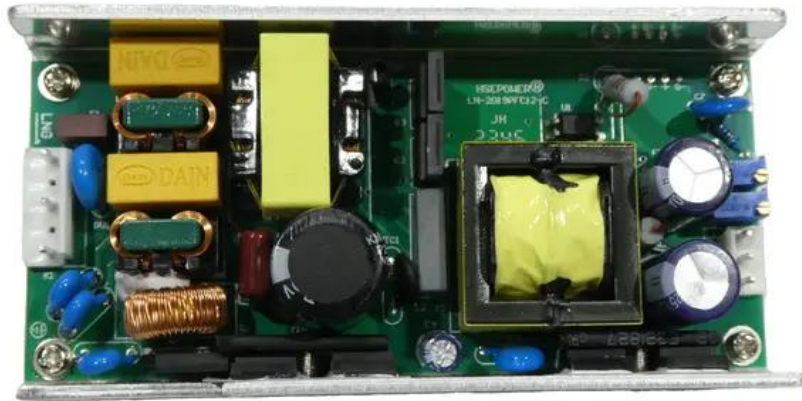

# Platine (Netzteil)21VDC/3,5A AKKU Multiflood IP 8x10W (CCD-U2100350)

Art.-Nr.: E6511558

GTIN: 4026397731231

---

---