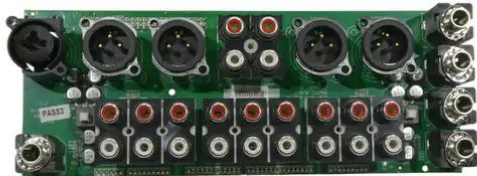

Platine (Input/Output) TRM-222 (9E16-G015-6901-01 (RVE02))

Art.-Nr.: E6511571
GTIN: 4026397737752

Platine (Input/Output) TRM-222 (9E16-G015-6901-01 (RVE02))

Art.-Nr.: E6511571
GTIN: 4026397737752

Features:
