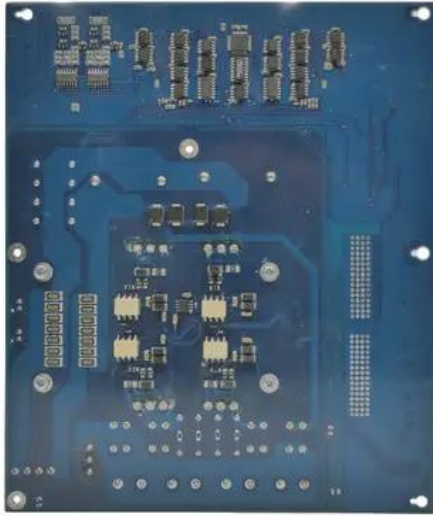

CELTO Platine (Endstufe) P2.25

Art.-Nr.: E6511612

GTIN: 4026397732856

Listenpreis: auf Anfrage €
inkl. 19% MwSt.

Features:

Technische Daten:

Gewicht: 1,00 kg

Lieferumfang:

Logistic

EAN / GTIN: 4026397732856

Gewicht: 2,00 kg

Länge: 0.45 m

Breite: 0.40 m

Höhe: 0.10 m