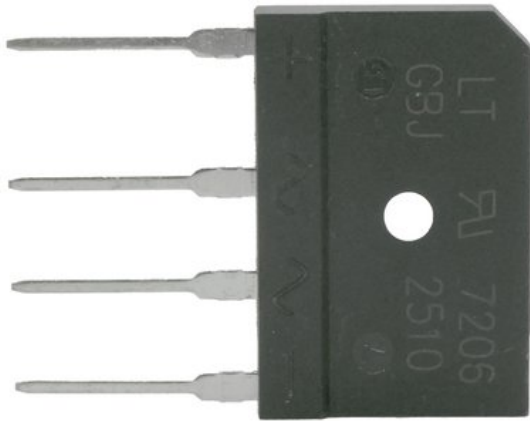

GBJ2510 Brückengleichrichter 25A - 1000V 1Phase Gleichrichterbrücke

Art.-Nr.: E6511621

GTIN:

Listenpreis: 6.44 €

inkl. 19% Mwst.

Features:

Logistic

Technische Daten:
