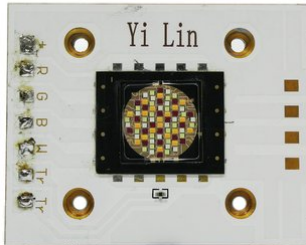

## Platine (LED) LED TMH-W400 (400W- RGBW)

Art.-Nr.: E6511663  
GTIN: 4026397730395

**Listenpreis: 285.1 €**  
inkl. 19% Mwst.

---