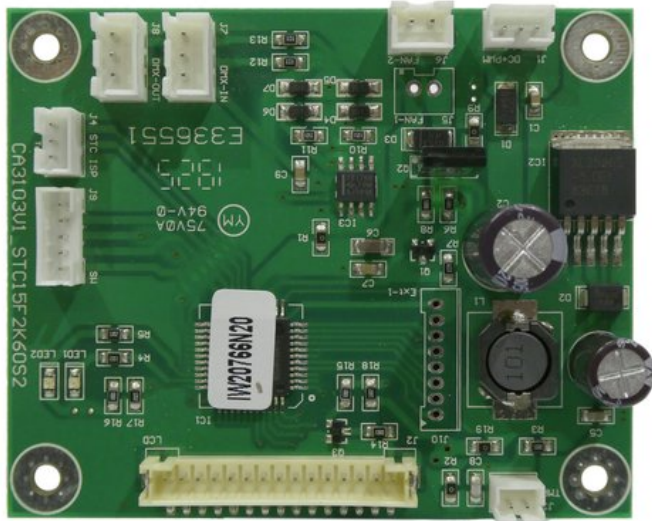

## Platine (Steuerung) DarkFX Wash 2000

Art.-Nr.: E6511690

GTIN: 4026397731330

---

**Listenpreis: 68.41 €**

inkl. 19% MwSt.

---

### Technische Daten:

Gewicht: 30 g

---

---