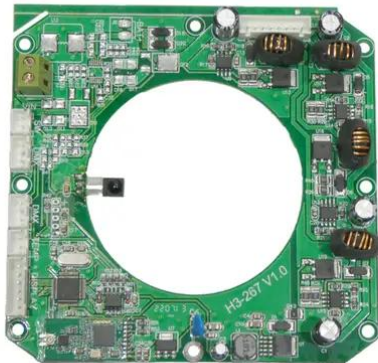

Platine (Steuerung) AKKU IP Tourlight 200 WW (H3-267 V1.0)

Art.-Nr.: E6511700
GTIN: 4026397733310

Platine (Steuerung) AKKU IP Tourlight 200 WW (H3-267 V1.0)

Art.-Nr.: E6511700
GTIN: 4026397733310

Features:
