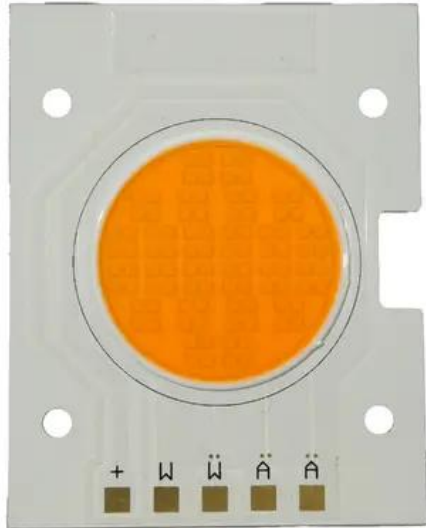

Platine (LED) AKKU IP Tourlight 200 WW (OCZ200W-W-WW)

Art.-Nr.: E6511704

GTIN: 4026397739633

Features:

Technische Daten:

Gewicht: 0,02 kg

Lieferumfang:

Logistic

EAN / GTIN: 4026397739633

Gewicht: 0,02 kg

Länge: 0.07 m

Breite: 0.06 m

Höhe: 0.01 m