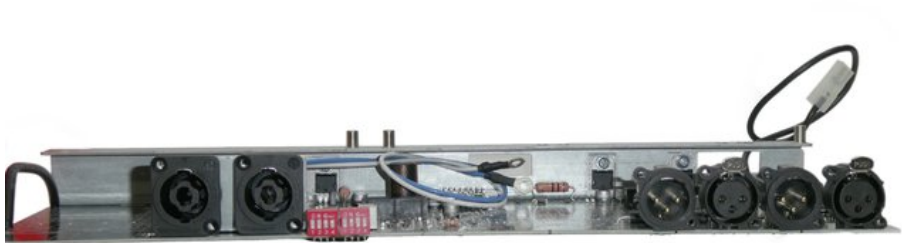

Platine (Input/Output) DCA-12000

Art.-Nr.: E6511720

GTIN: 4026397734546

Listenpreis: 212.53 €

inkl. 19% MwSt.

Features:

Technische Daten:

Gewicht: 750 g

Logistic

EAN / GTIN: 4026397734546

Gewicht: 0,76 kg

Länge: 0.04 m

Breite: 0.15 m

Höhe: 0.04 m