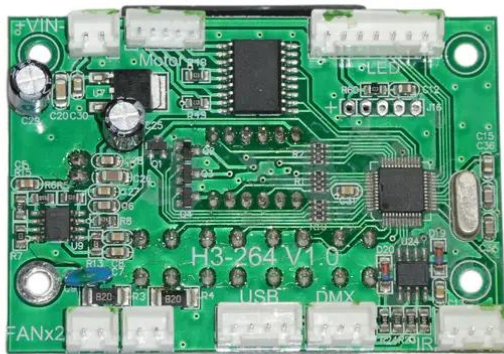

Platine (Display) LED D-4000 (H3-264 V1.0)

Art.-Nr.: E6511769
GTIN: 4026397733662

Platine (Display) LED D-4000 (H3-264 V1.0)

Art.-Nr.: E6511769
GTIN: 4026397733662

Features:
