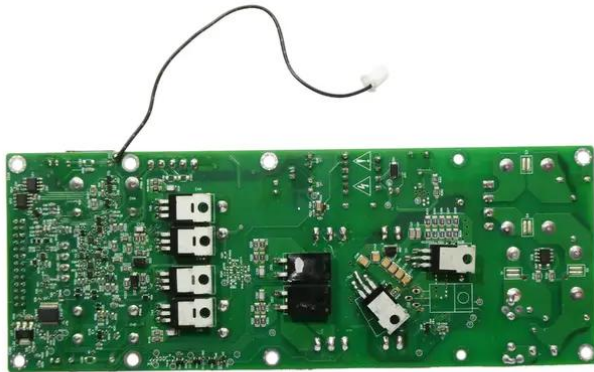

Platine (Endstufe+Netzteil) MTC-4806 (L-PRO)

Art.-Nr.: E6511811
GTIN: 4026397734010

Platine (Endstufe+Netzteil) MTC-4806 (L-PRO)

Art.-Nr.: E6511811
GTIN: 4026397734010

Features:
