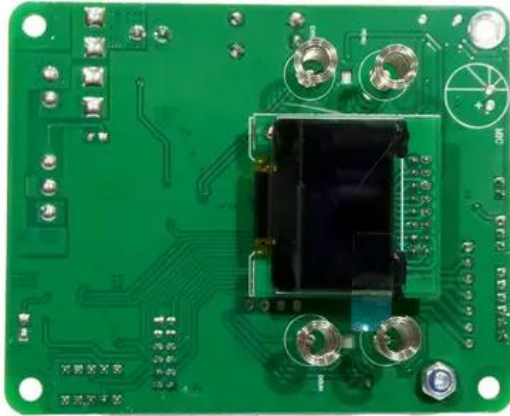

Platine (Display/Steuerung) Multiflood IP 18x10W RGBW

Art.-Nr.: E6511850

GTIN: 4026397735864

Features:

Technische Daten:

Gewicht: 0,03 kg

Lieferumfang:

Logistic

EAN / GTIN: 4026397735864

Gewicht: 0,04 kg

Länge: 0.08 m

Breite: 0.07 m

Höhe: 0.03 m