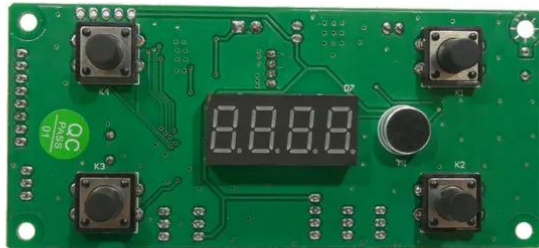

## Platine (Display/Steuerung) LED BAR-8 Swing QCL (H3-277)

Art.-Nr.: E6511860  
GTIN: 4026397736601

---

## Platine (Display/Steuerung) LED BAR-8 Swing QCL (H3-277)

Art.-Nr.: E6511860  
GTIN: 4026397736601

**Features:**

---