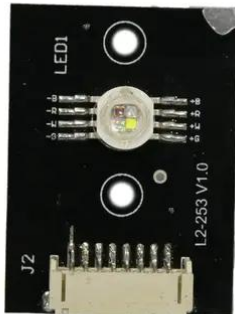

Platine (LED RGBW) LED BAR-8 Swing QCL (L2-253)

Art.-Nr.: E6511862
GTIN: 4026397739664

Listenpreis: 6.05 €
inkl. 19% Mwst.

Platine (LED RGBW) LED BAR-8 Swing QCL (L2-253)

Art.-Nr.: E6511862
GTIN: 4026397739664