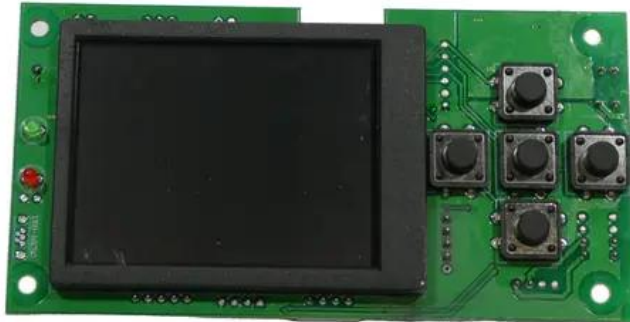

Platine (Display) LED TMH-S400 CMY

Art.-Nr.: E6511887

GTIN: 4026397737691

Listenpreis: 129.59 €

inkl. 19% MwSt.

Features:

Technische Daten:

Gewicht: 0,07 kg

Lieferumfang:

Logistic

EAN / GTIN: 4026397737691

Gewicht: 0,07 kg

Länge: 0.13 m

Breite: 0.06 m

Höhe: 0.02 m